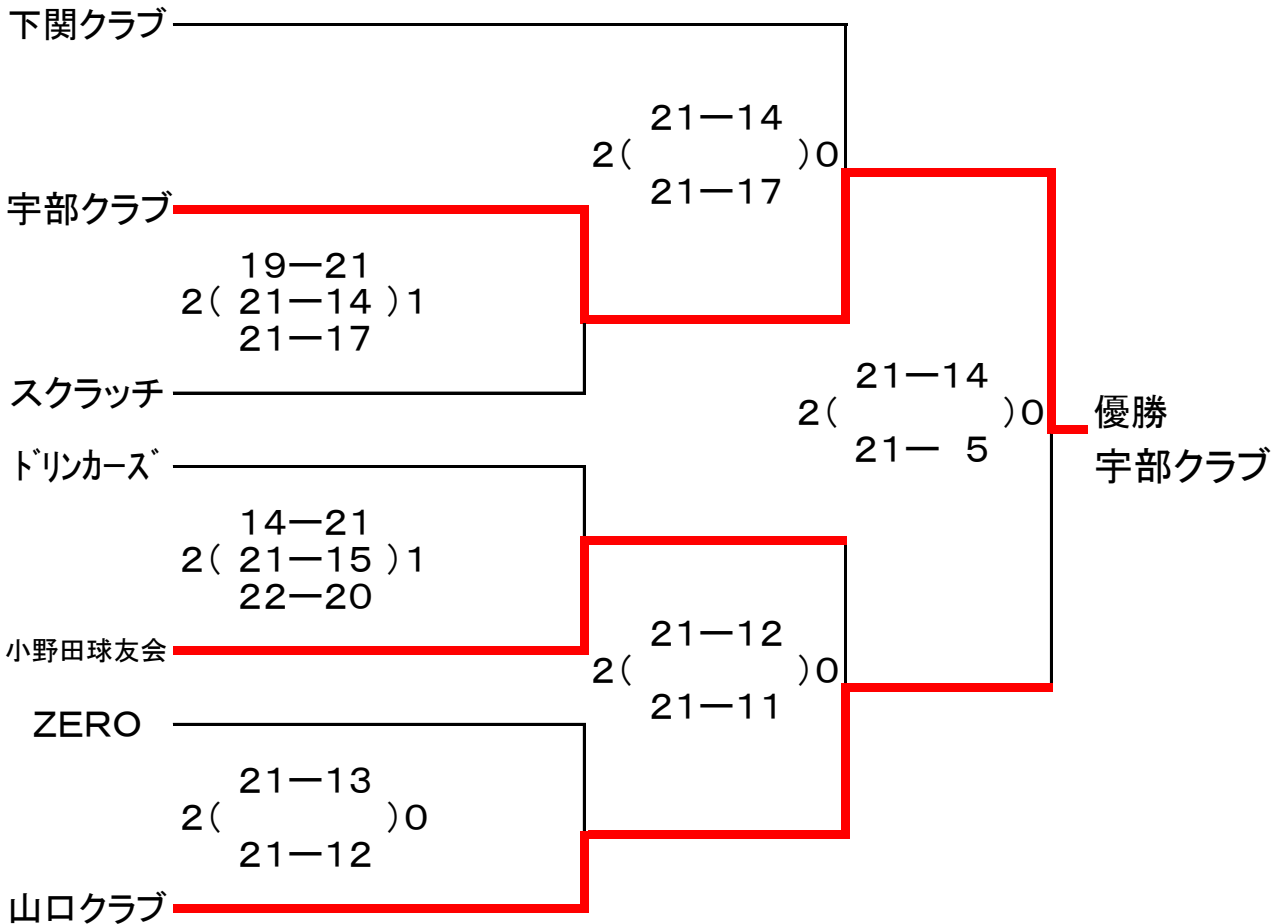

全日本クラブカップ選手権大会山口県予選会結果

日時 平成26年6月1日 9時～
場所 やまぐちリフレッシュパーク体育館

(9人制男子)

代表チーム: 西京倶楽部(中国ブロック推薦枠)、宇部クラブ
(久留米アザレアカップ代表チーム: 西京倶楽部、宇部クラブ)

(9人制女子)

代表チーム: SESSIONS (久留米アザレアカップ代表チーム: SESSIONS、小郡クラブ)