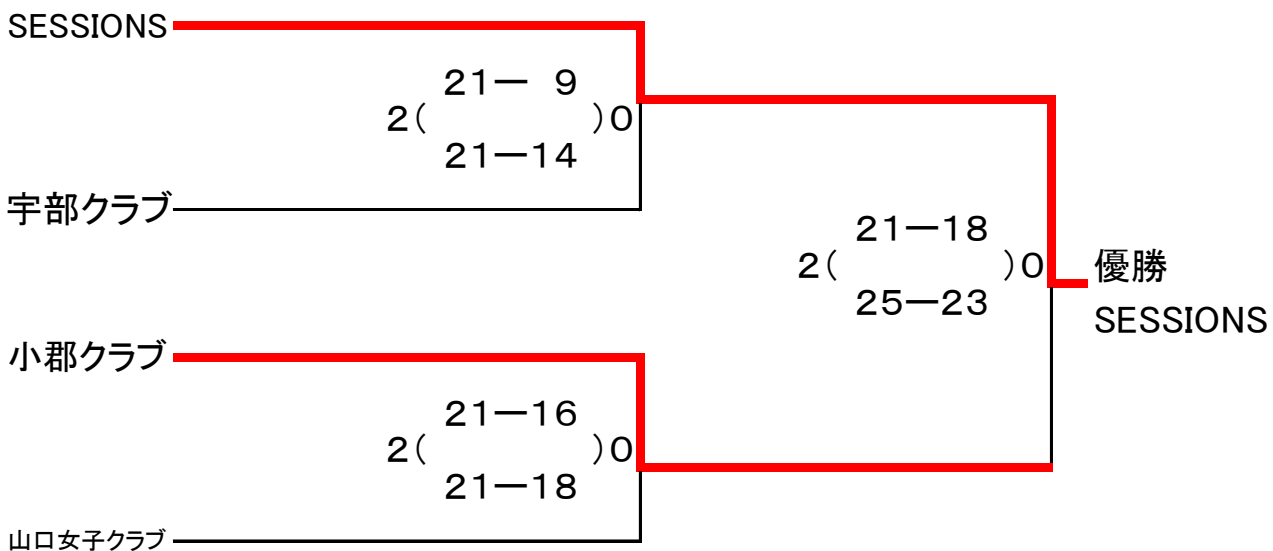

全日本クラブカップ選手権大会山口県予選会結果

日時 平成26年6月1日 9時～
場所 やまぐちリフレッシュパーク体育館

(9人制男子)

代表チーム: 西京倶楽部(中国ブロック推薦枠)、宇部クラブ
(久留米アザレアカップ代表チーム: 西京倶楽部、宇部クラブ)

(9人制女子)

代表チーム: SESSIONS (久留米アザレアカップ代表チーム: SESSIONS、小郡クラブ)